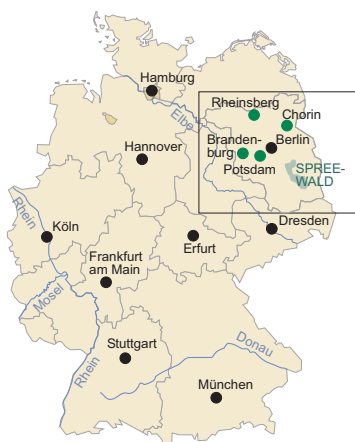

BRANDENBURG

Idyllische Seen, üppige Wälder und schattige Alleen sind typisch für die von der Eiszeit geprägte Landschaft. Idyllic lakes, luxuriant woods and shady alleys are characteristic of the Brandenburg countryside which still bears traces of the Ice Age.

nh Berlin/Potsdam ****

Südlicher Stadtrand, verkehrsgünstig, 15 km zur Innenstadt
 Quietly situated in the green south, 15 km to city centre

Penta Hotel Berlin Köpenick ****

Gegenüber Schloss Köpenick, am Wasser, 15 km zur Innenstadt
 Opposite Köpenick Castle, riverside, 15 km to city centre

Ramada Hotel Frankfurt/Oder ****

Direkt an der A12, Ausfahrt Frankfurt-West
 Situated on the highway A12, drive out Frankfurt-West

Sorat Hotel Brandenburg/Havel ****

Zentrale Lage, in der Altstadt von Brandenburg
 Centrally located in the old Town of Brandenburg

Leonardo Hotel Berlin Schönefeld ***

Im Süden Berlins, 25-30 Min. vom Zentrum Berlins
 Situated in southern Berlin, 25-30 min. to the city centre

Seehotel Templin ***

Ruhige und idyllische Lage, am Lübbesee
 Calm and idyllic location at the Luebbe Sea